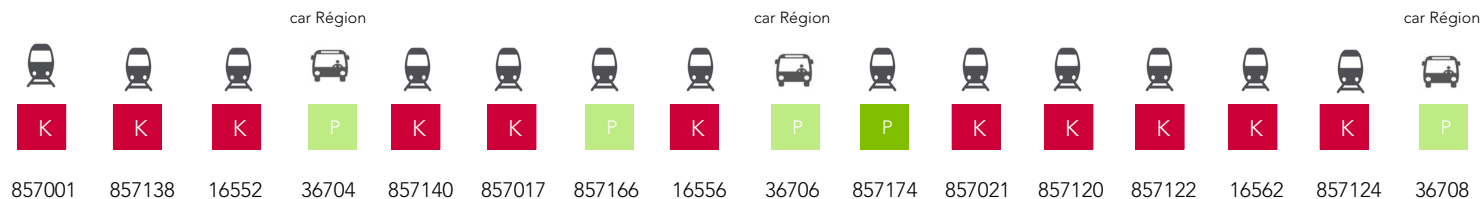

* car à haut niveau de services: vélo autorisé, Wifi, journaux, vente de boissons.

**LA NOUVELLE GAMME
D'OFFRES MULTIMODALES RÉGIONALES**

KRONO
des liaisons directes
avec peu d'arrêts
entre les grands pôles
régionaux.

PROXI
des liaisons fines au cœur
du territoire régional.

CAEN > TOURS

Les horaires des trains et des cars évoluent selon les périodes, retrouvez-les dans l'info Trafic Travaux ci-dessous.
Avant votre voyage, nous invitons à consulter les horaires sur l'Appli SNCF ou sur nos autres canaux d'information.