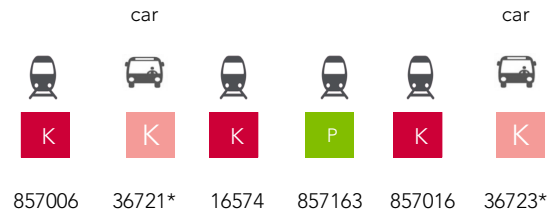

TOURS > CAEN

Les horaires des trains et des cars évoluent selon les périodes, retrouvez-les dans l'info Trafic Travaux ci-dessous. Avant votre voyage, nous invitons à consulter les horaires sur l'Appli SNCF ou sur nos autres canaux d'information.

LUNDI à VENDREDI sauf jours fériés						Ven
						et les 30 avr, 7, 20 mai
TOURS	7:58		11:09		12:29	
SAINT-PIERRE DES CORPS	|		|		|	
LE MANS A	8:59		12:13	12:53	13:32	
LE MANS (gare routière)		9:15	|	|		13:50
ALENÇON A		10:30	12:57	13:50		15:05
SÉES		|	13:10			|
SURDON		|	13:16			|
ARGENTAN A		11:15	13:27			15:50
SAINT-PIERRE SUR DIVES		|	13:47			|
MÉZIDON-CANON		|	13:53			|
CAEN A		12:15	14:07			16:50
	v	v	v	v	v	v

* car à haut niveau de services: vélo autorisé, Wifi, journaux, vente de boissons.